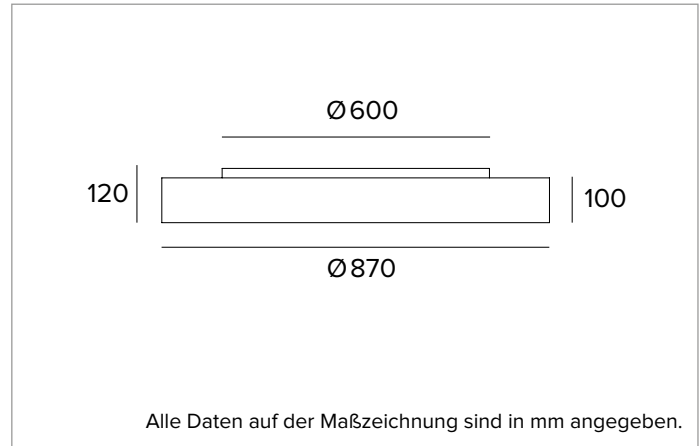

## Runde LED-Leuchte für Pendelmontage

	4000K	H(m)	D(m)	E <sub>max</sub> (lx)
	Ra90		114°	
	Fixture Power	164W	1	3.09 3069
	Source Flux	18766lm	2	6.17 767
	Fixture Flux	12566lm	3	9.26 341
	Efficacy	77lm/W	4	12.35 192
TS1485	I <sub>max</sub> =164cd/klm	I <sub>max</sub>	3069cd	5 15.43 123